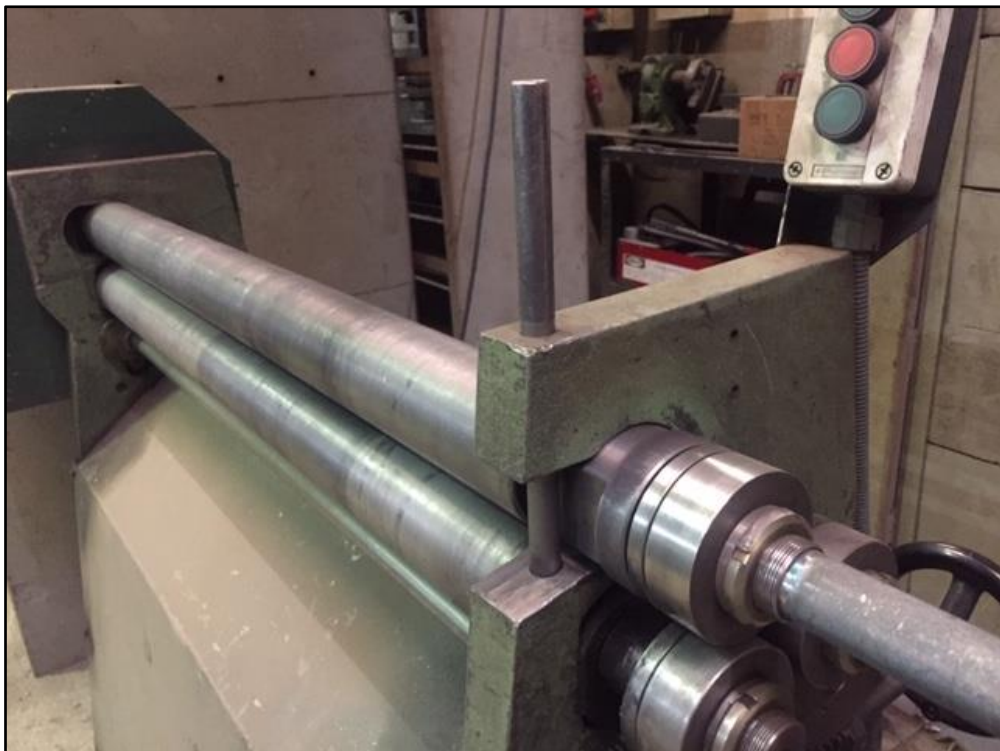

CILINDRE ALBA 1000 x 2 MM.

CARACTERISTICAS	
CILINDRO	ALBA
Dimensión x espesor	1000 x 2 mm
Diámetro del rodillo	80 mm
Entrada inicial	
Motorizado	
3 rodillos	
Rulinas	
CILINDRO ALBA	

Joaquim Carandell