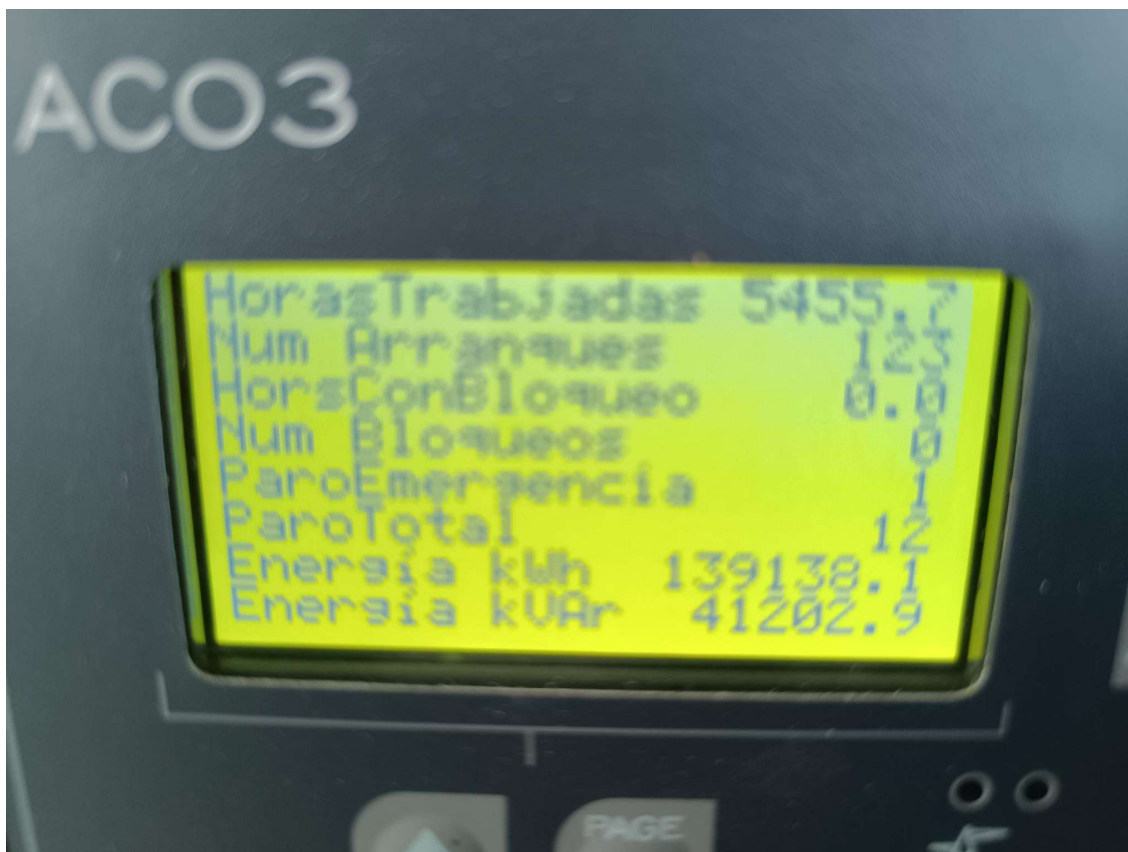

GRUPO ELECTROGENO ELECTRA MOLINS

Potencia	170 Kva
Horas de funcionamiento	5450

Joaquim Carandell