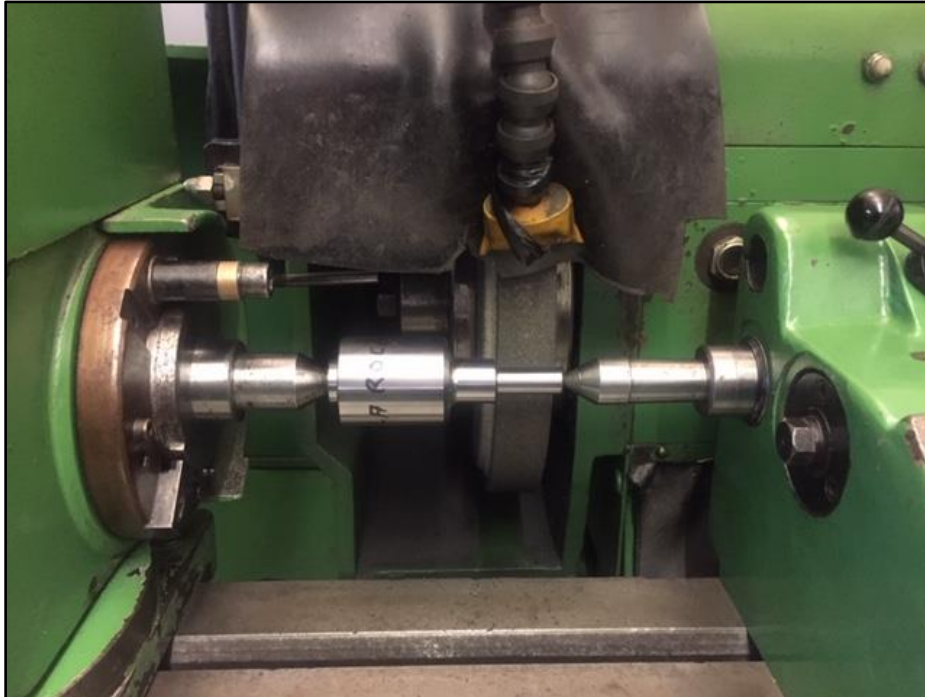

RECTIFICADORA CILINDRICA DANOBAT RP-45C

CARACTERISTICAS TECNICAS

Marca	DANOBAT
Modelo	RP-45C
Volteo x longitud	200 x 450 mm.
Con Marpos	

RECTIFICADORA CILINDRICA DANOBAT

Joaquim Carandell.