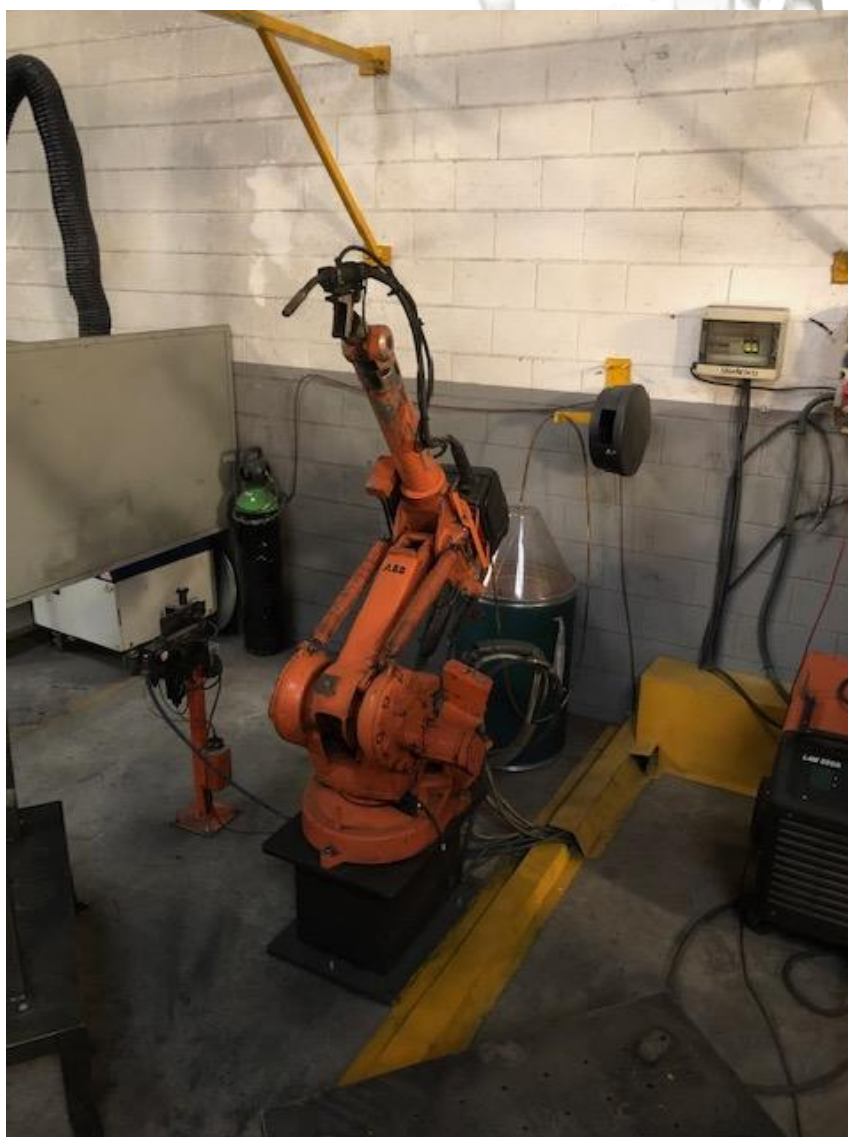

**ROBOT DE SOLDADURA ABB
MAQUINA DE SOLDAR ABB LAW 350 R
LONGITUD BRAZO DE 1400 MM**

ROBOT DE SOLDADURA ABB

Las especificaciones están sujetas a cambios sin previo aviso.

ROBOT DE SOLDADURA ABB

Las especificaciones están sujetas a cambios sin previo aviso.

**ROBOT DE SOLDADURA ABB
MAQUINA DE SOLDAR ABB LAW 350 R
LONGITUD BRAZO DE 1400 MM**

Joaquim Carandell