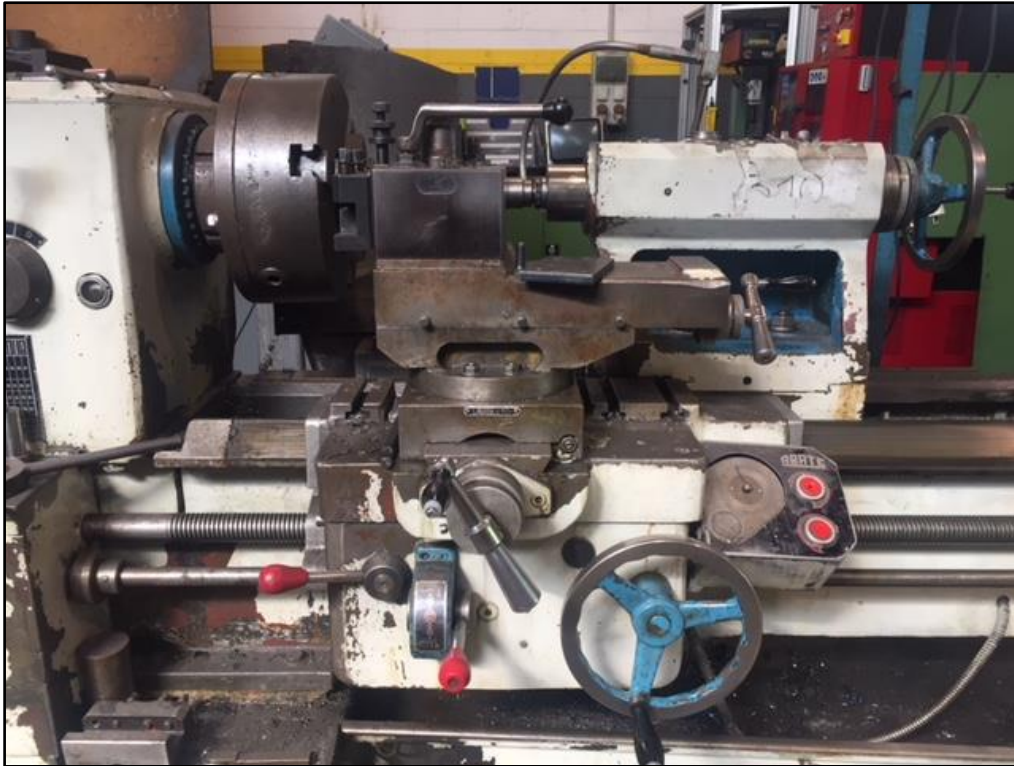

TORNO PARALELO MANUAL ABATE KR-320

CARACTERISTICAS	
MARCA	ABATE
Modelo	KR-320
Volteo sobre bandada	640 mm
Longitud entre puntos	1500 mm
Diámetro sobre carro	400 mm
Diámetro de la caña	50 mm
Longitud del escote	350 mm
Diámetro sin escote	900 mm
Caja de velocidades	12. desde 14 a 1310
Escote	
Torreta cambio rápido	
TORNO PARALELO ABATE	